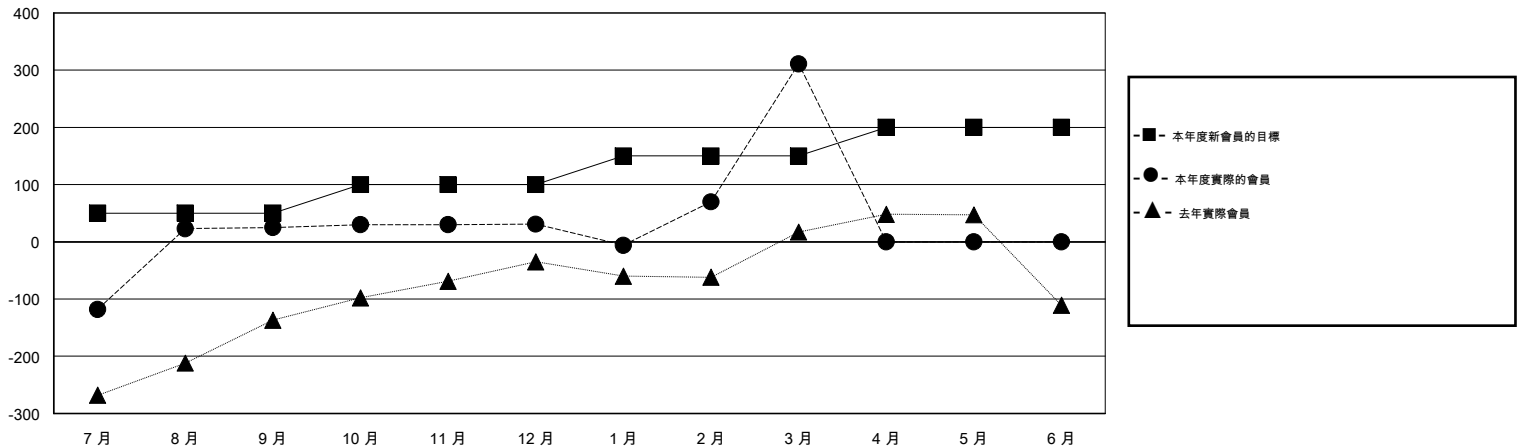

目標和實際會員累積

已取消的分會: 0

56 CLUBS OF 65 增添1位或以上的新會員

性別分佈

男 2,480 (79.28%)
女 648 (20.72%)

放棄的會員

[點擊這裡取得健康評估資料](#)

過世	7
分會已取消	0
其他	184
總計	191

家庭單位會員	0
戶長	0
非戶長	0