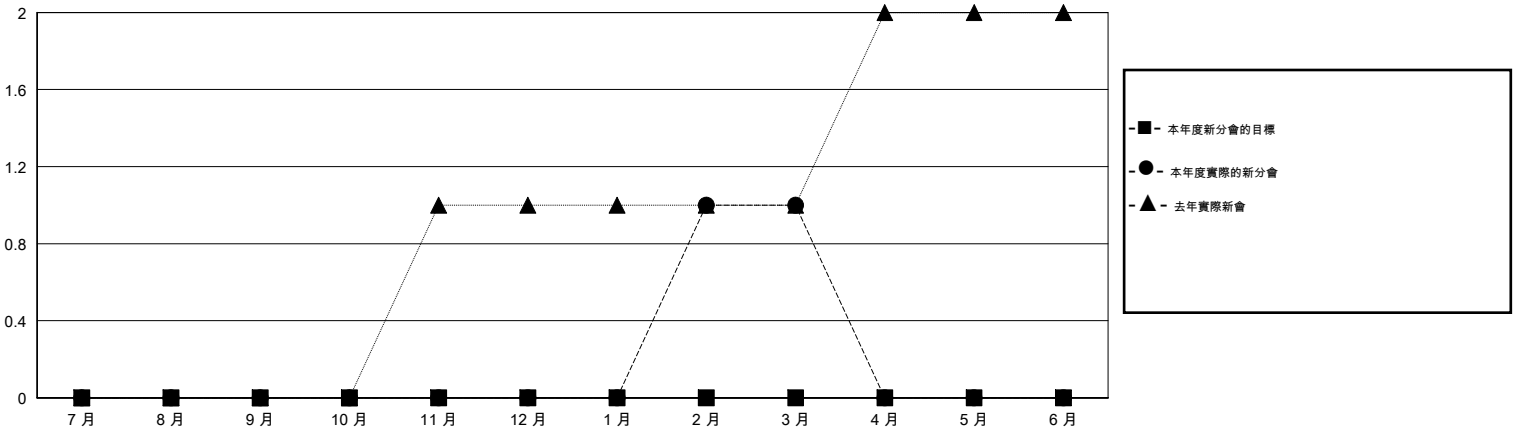

MONTHLY MEMBERSHIP PROGRESS REPORT

District 300B1

Results as of: 3/31/2016

GMT: PEI-JEN CHEN

地點 REP OF CHINA

GMT憲章區 5

分會				
成果 2015-2016				
季	新分會目標	新會	會員流失的分會	淨增/減
7月/8月/9月	0	0	0	0
10月/11月/12月	0	0	0	0
1月/2月/3月	0	1	0	1
4月/5月/6月	0	0	0	0

位會員@每位須繳				
成果 2015-2016				
季	新會員目標	增加的授證/新會員	退會人數	淨增/減
7月/8月/9月	50	156	131	25
10月/11月/12月	50	20	14	6
1月/2月/3月	50	326	46	280
4月/5月/6月	50	0	0	0

目標與實際新會累積